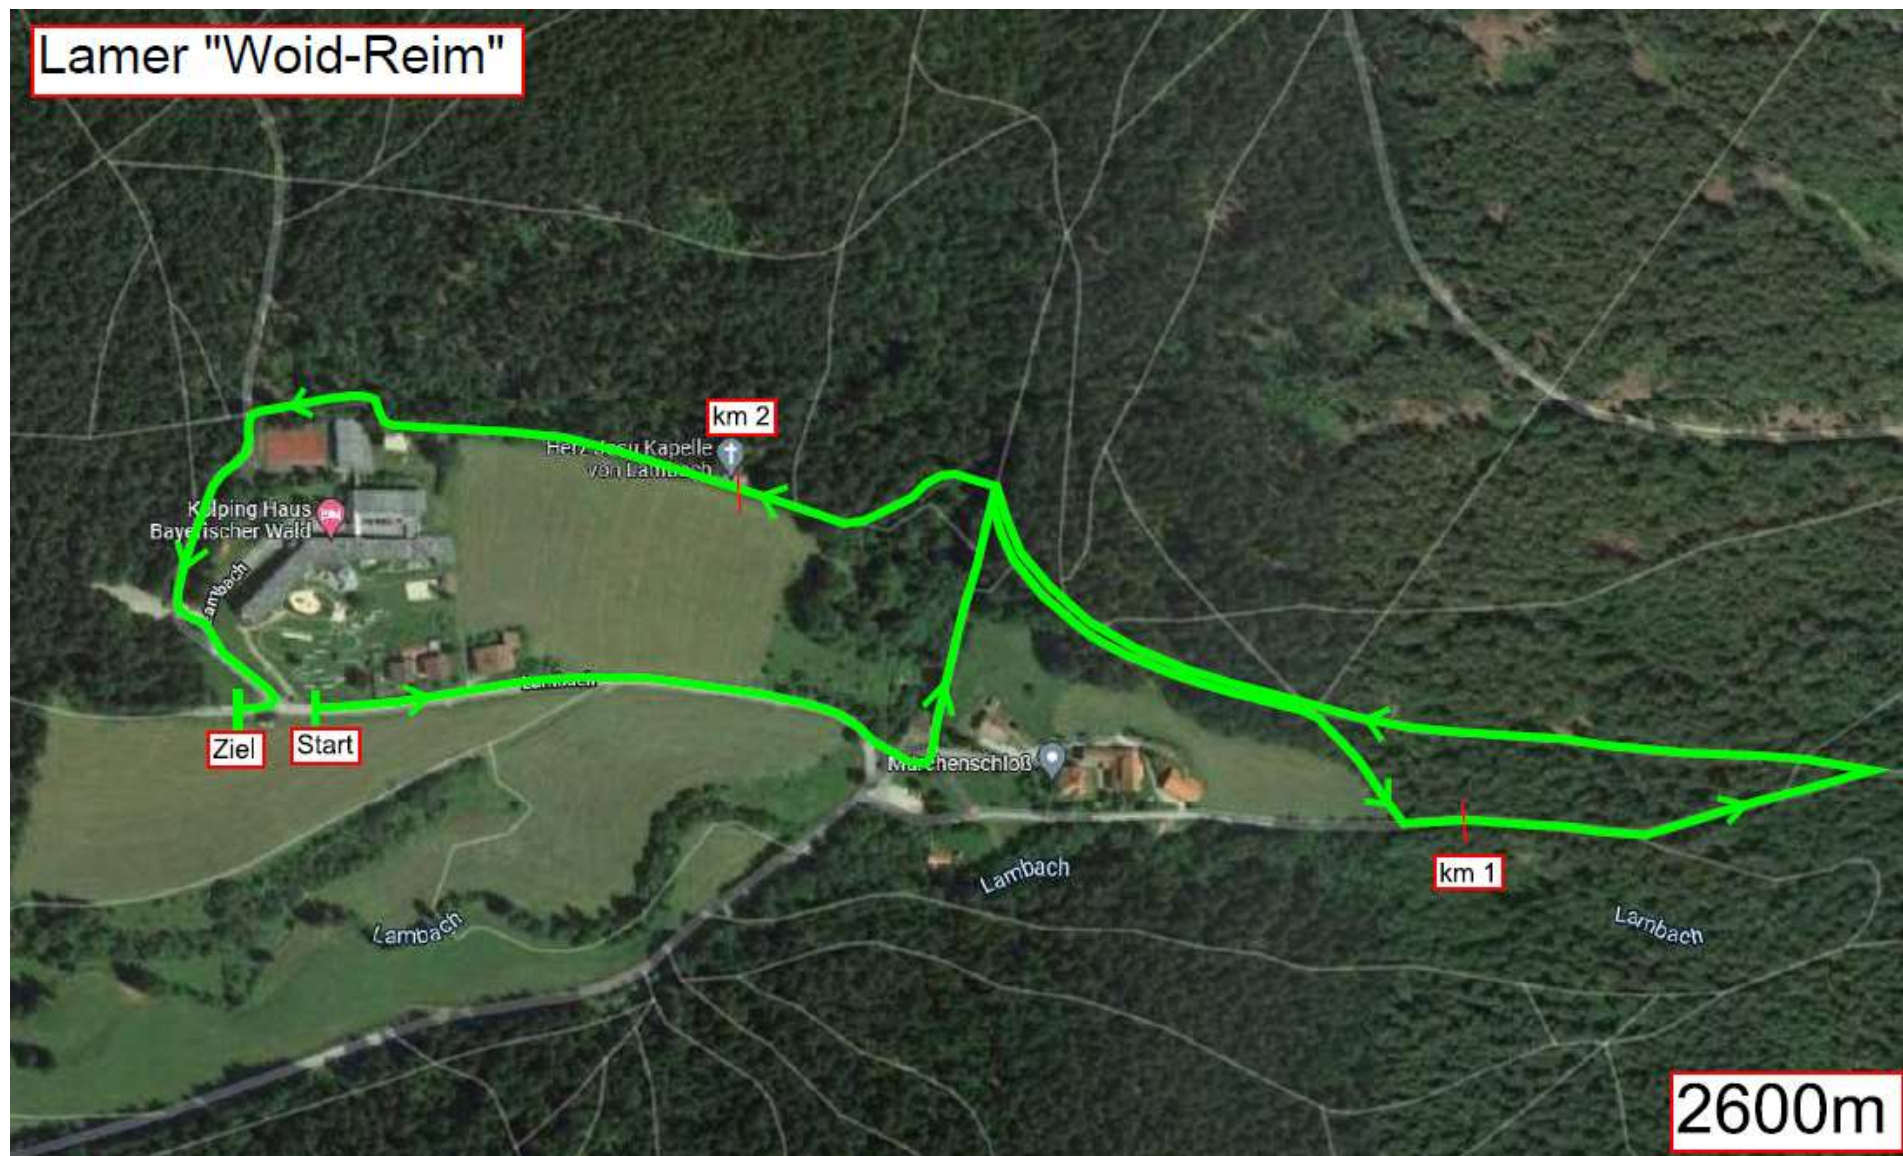

Lamer "Woid-Reim"

Lambach

Kolping Haus
Bayerischer Wald

Kapelle im
Renertaus Lambach

Wendestelle

200m

Lamer "Woid-Reim"

450m

Lamer "Woid-Reim"

Wendestelle

Ziel

Start

900m

Lamer "Woid-Reim"

Lamer "Woid-Reim"

Lamer "Woid-Reim"

1 Runde 4000m
2 Runden 7500m

Durchlauf +
Verpflegung

Ziel Start

Wandersankplatz
Lambach

km 3

km 2

km 1

Kolping Haus
Bayerischer Wald

Herrnsbau Kapelle
von Lambach

Lambach

Lambach

Lambach

Lambach

Lamer "Woid-Reim"