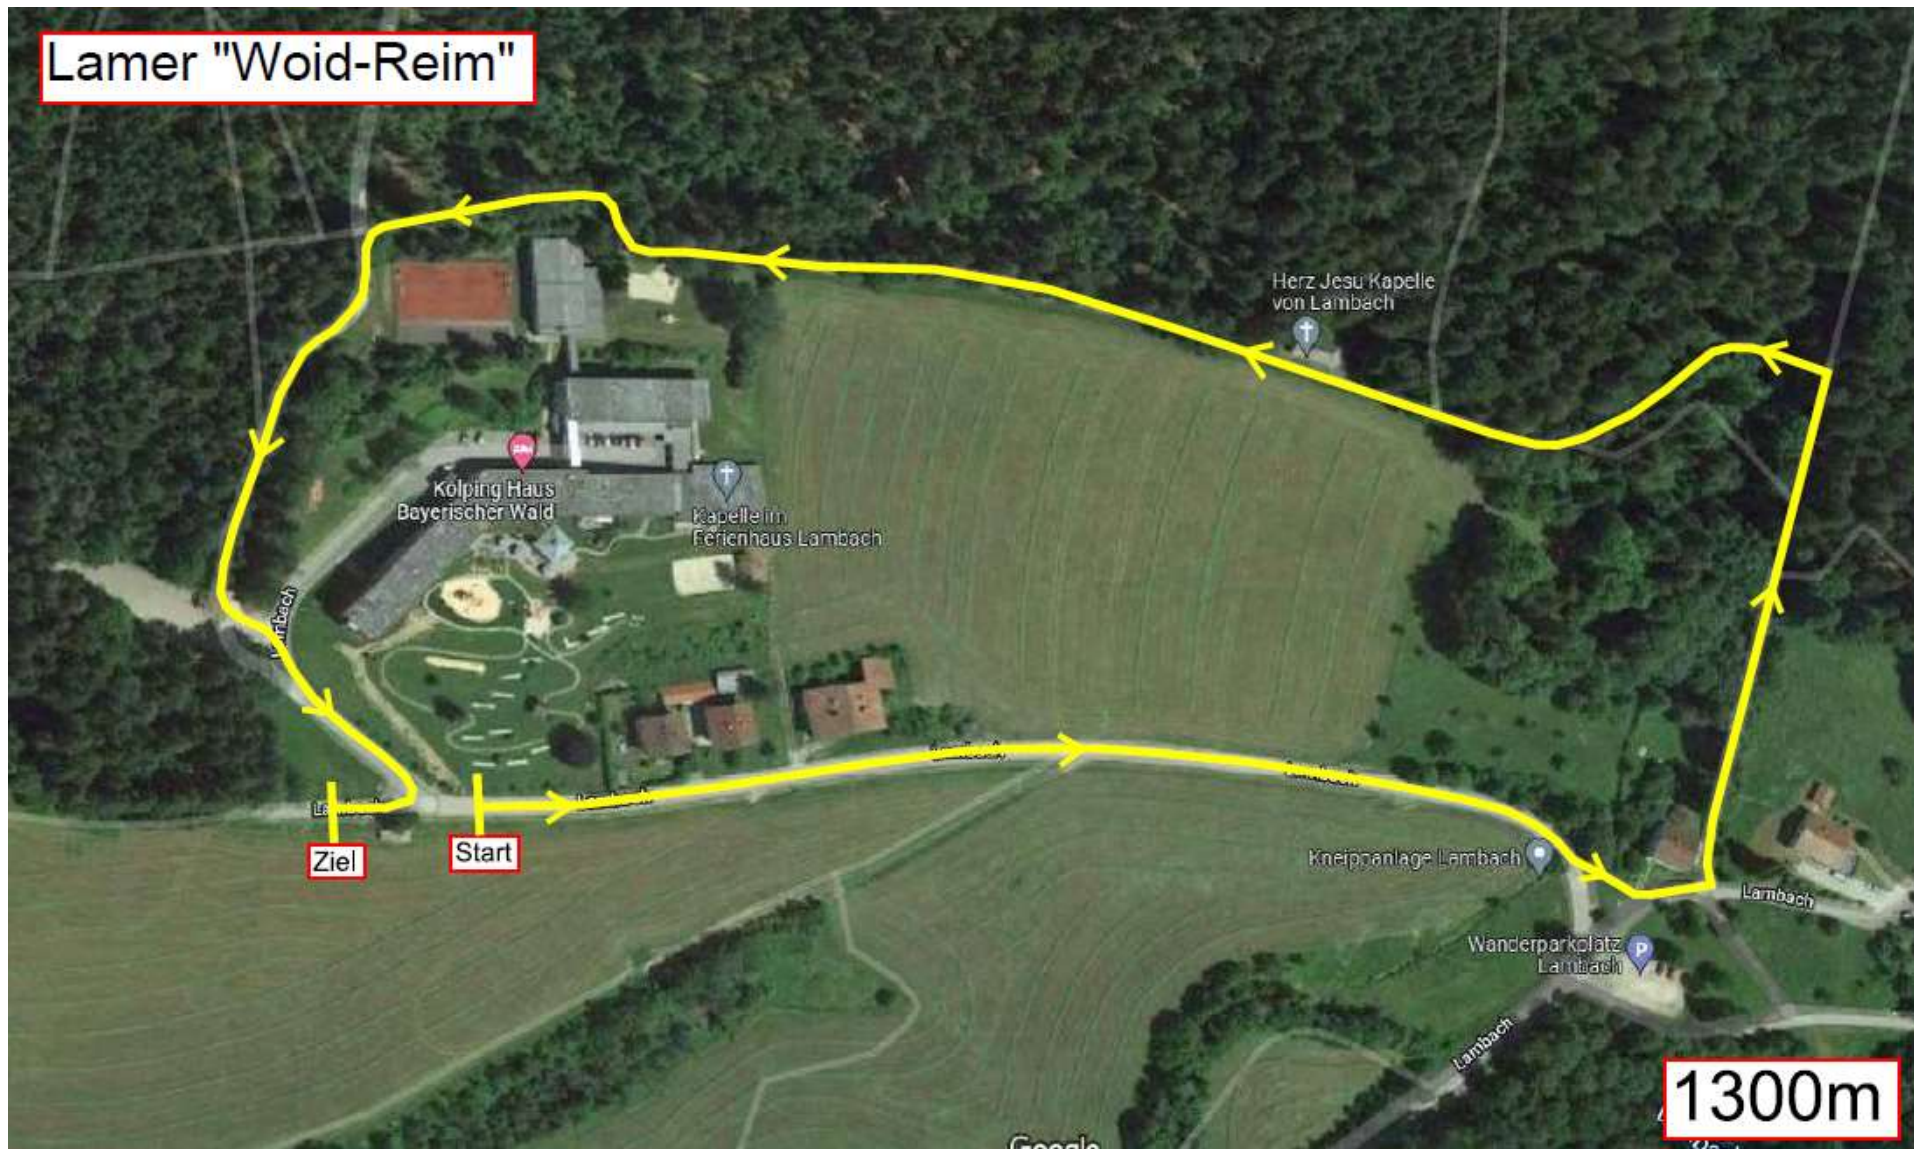

Lamer "Woid-Reim"

Lambach

Kolping Haus
Bayerischer Wald

Kapelle im
Renertaus Lambach

Wendestelle

200m

Lamer "Woid-Reim"

450m

Lamer "Woid-Reim"

Wendestelle

Ziel

Start

900m

Lamer "Woid-Reim"

Lamer "Woid-Reim"

Lamer "Woid-Reim"

1 Runde 4000m
2 Runden 7500m

Durchlauf +
Verpflegung

Ziel Start

Wandersankplatz
Lambach

km 3

km 2

km 1

Kolping Haus
Bayerischer Wald

Herrnsbau Kapelle
von Lambach

Lambach

Lambach

Lambach

Lambach

Lamer "Woid-Reim"