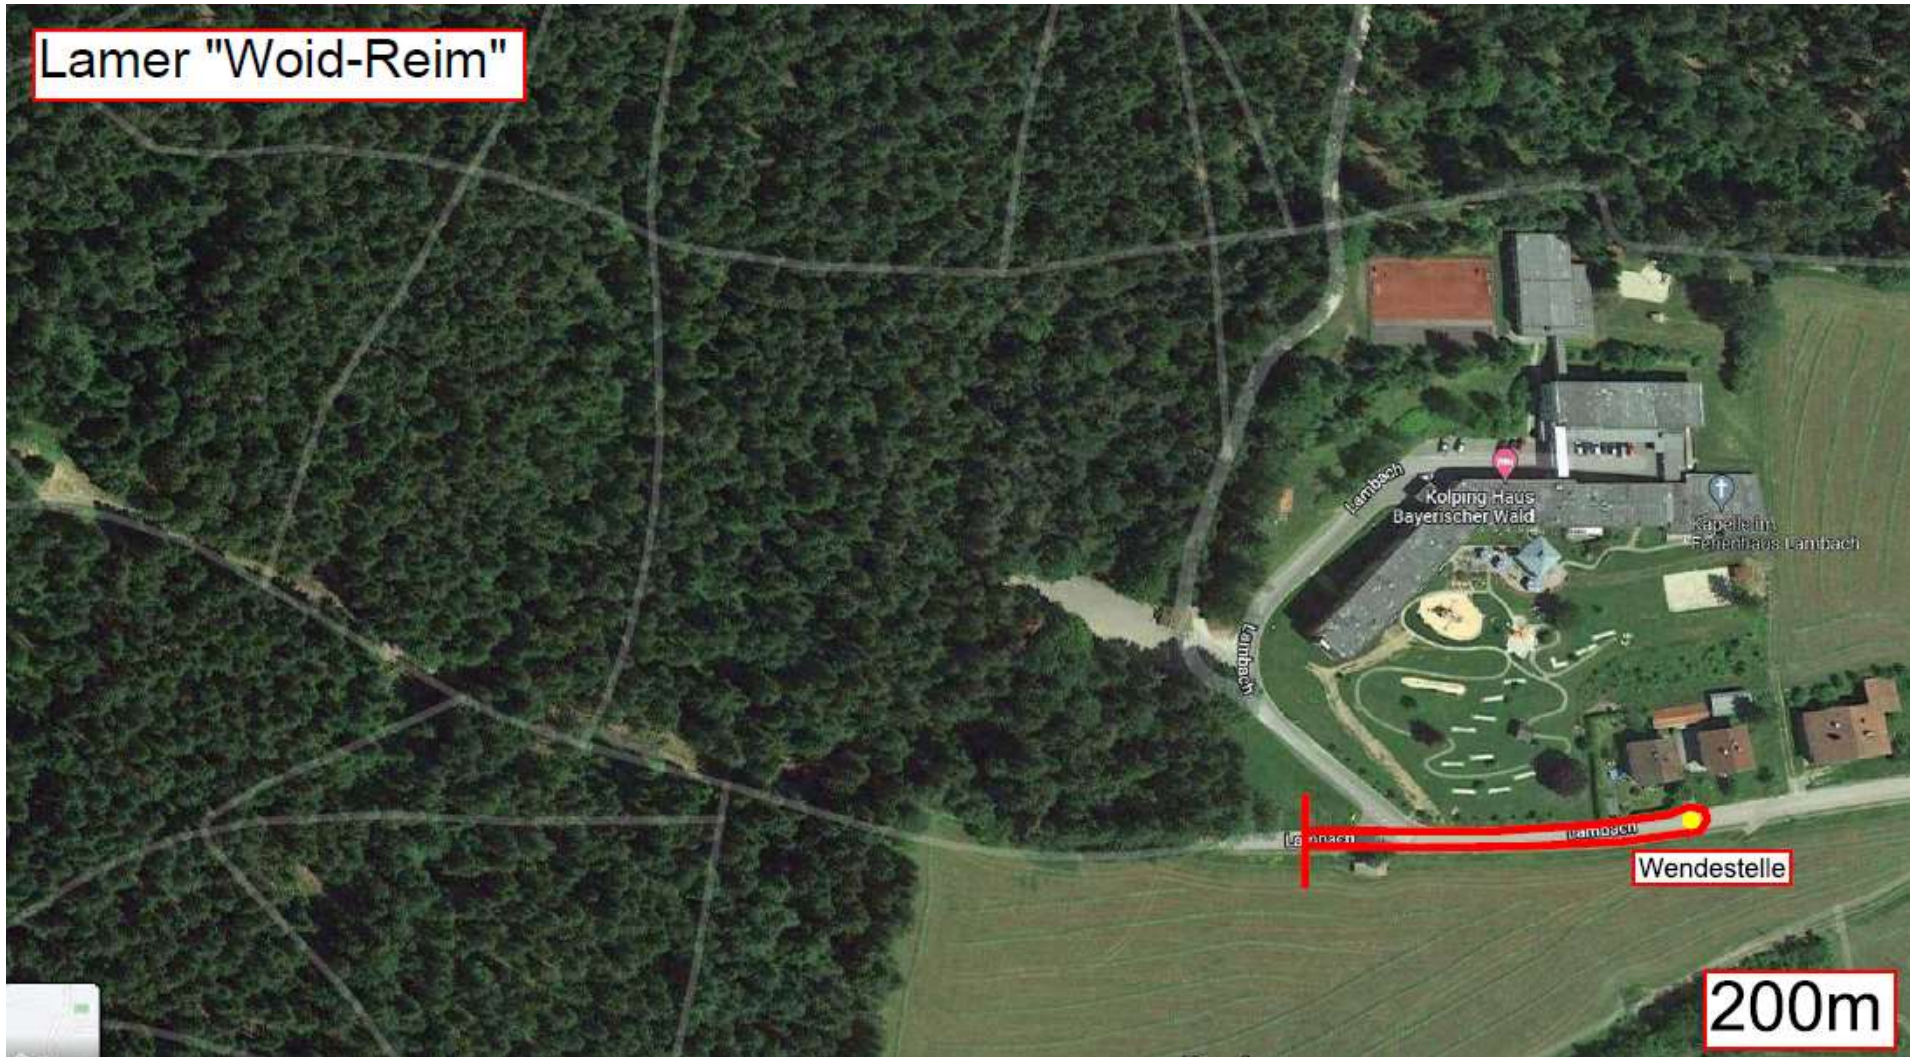

Lamer "Woid-Reim"

Lambach

Kolping Haus
Bayerischer Wald

Kapelle im
Renertaus Lambach

Wendestelle

200m

Lamer "Woid-Reim"

450m

Lamer "Woid-Reim"

Wendestelle

Ziel

Start

900m

Lamer "Woid-Reim"

Lamer "Woid-Reim"

Lamer "Woid-Reim"

1 Runde 4000m
2 Runden 7500m

Durchlauf +
Verpflegung

Ziel Start

Wandersankplatz
Lambach

km 3

km 2

km 1

Kolping Haus
Bayerischer Wald

Herrnsbau Kapelle
von Lambach

Lambach

Lambach

Lambach

Lambach

Lamer "Woid-Reim"