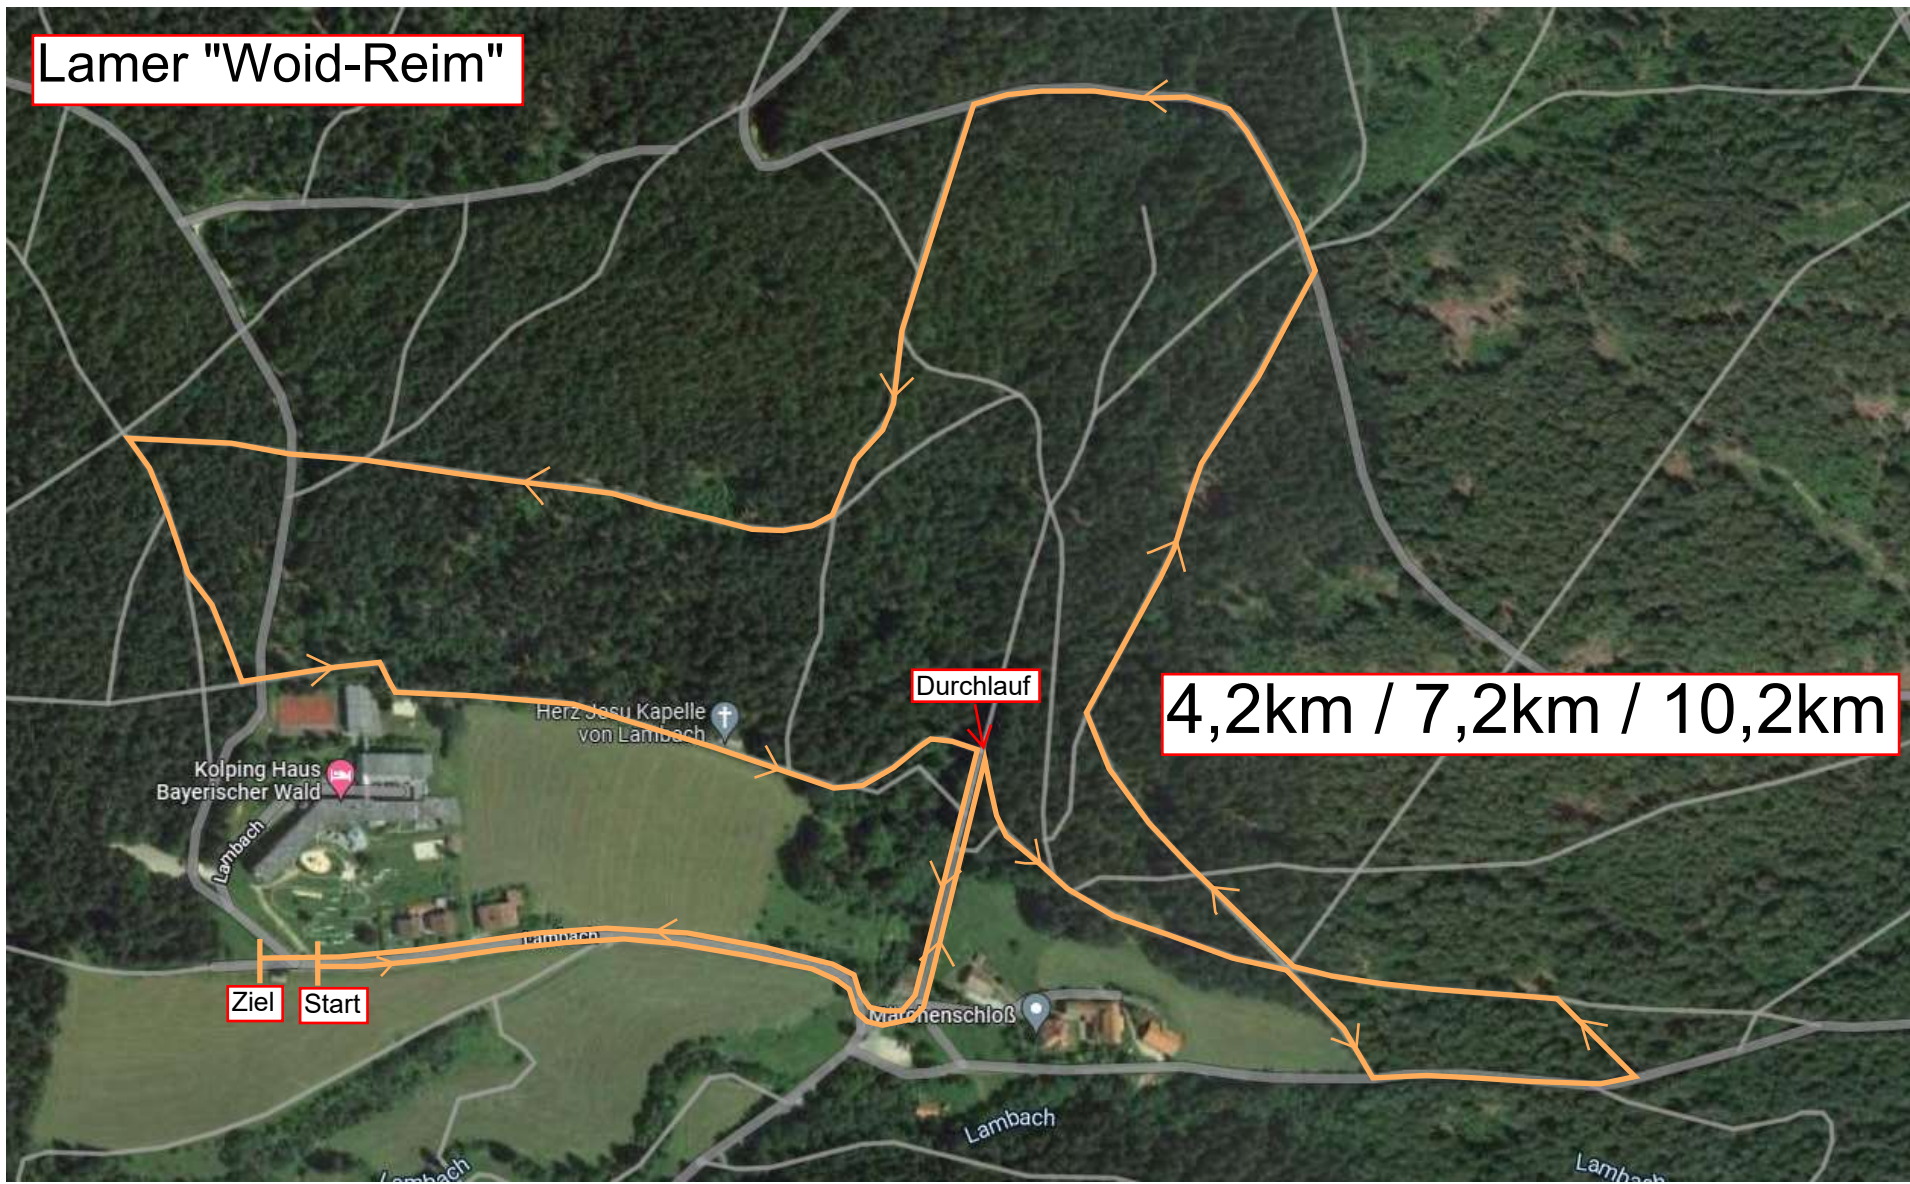

Lamer "Woid-Reim"

Lamer "Woid-Reim"

Lamer "Woid-Reim"

Wendestelle

Ziel

Start

900m

Lamer "Woid-Reim"

Lamer "Woid-Reim"

Lamer "Woid-Reim"

4,2km / 7,2km / 10,2km

Ziel Start

Durchlauf