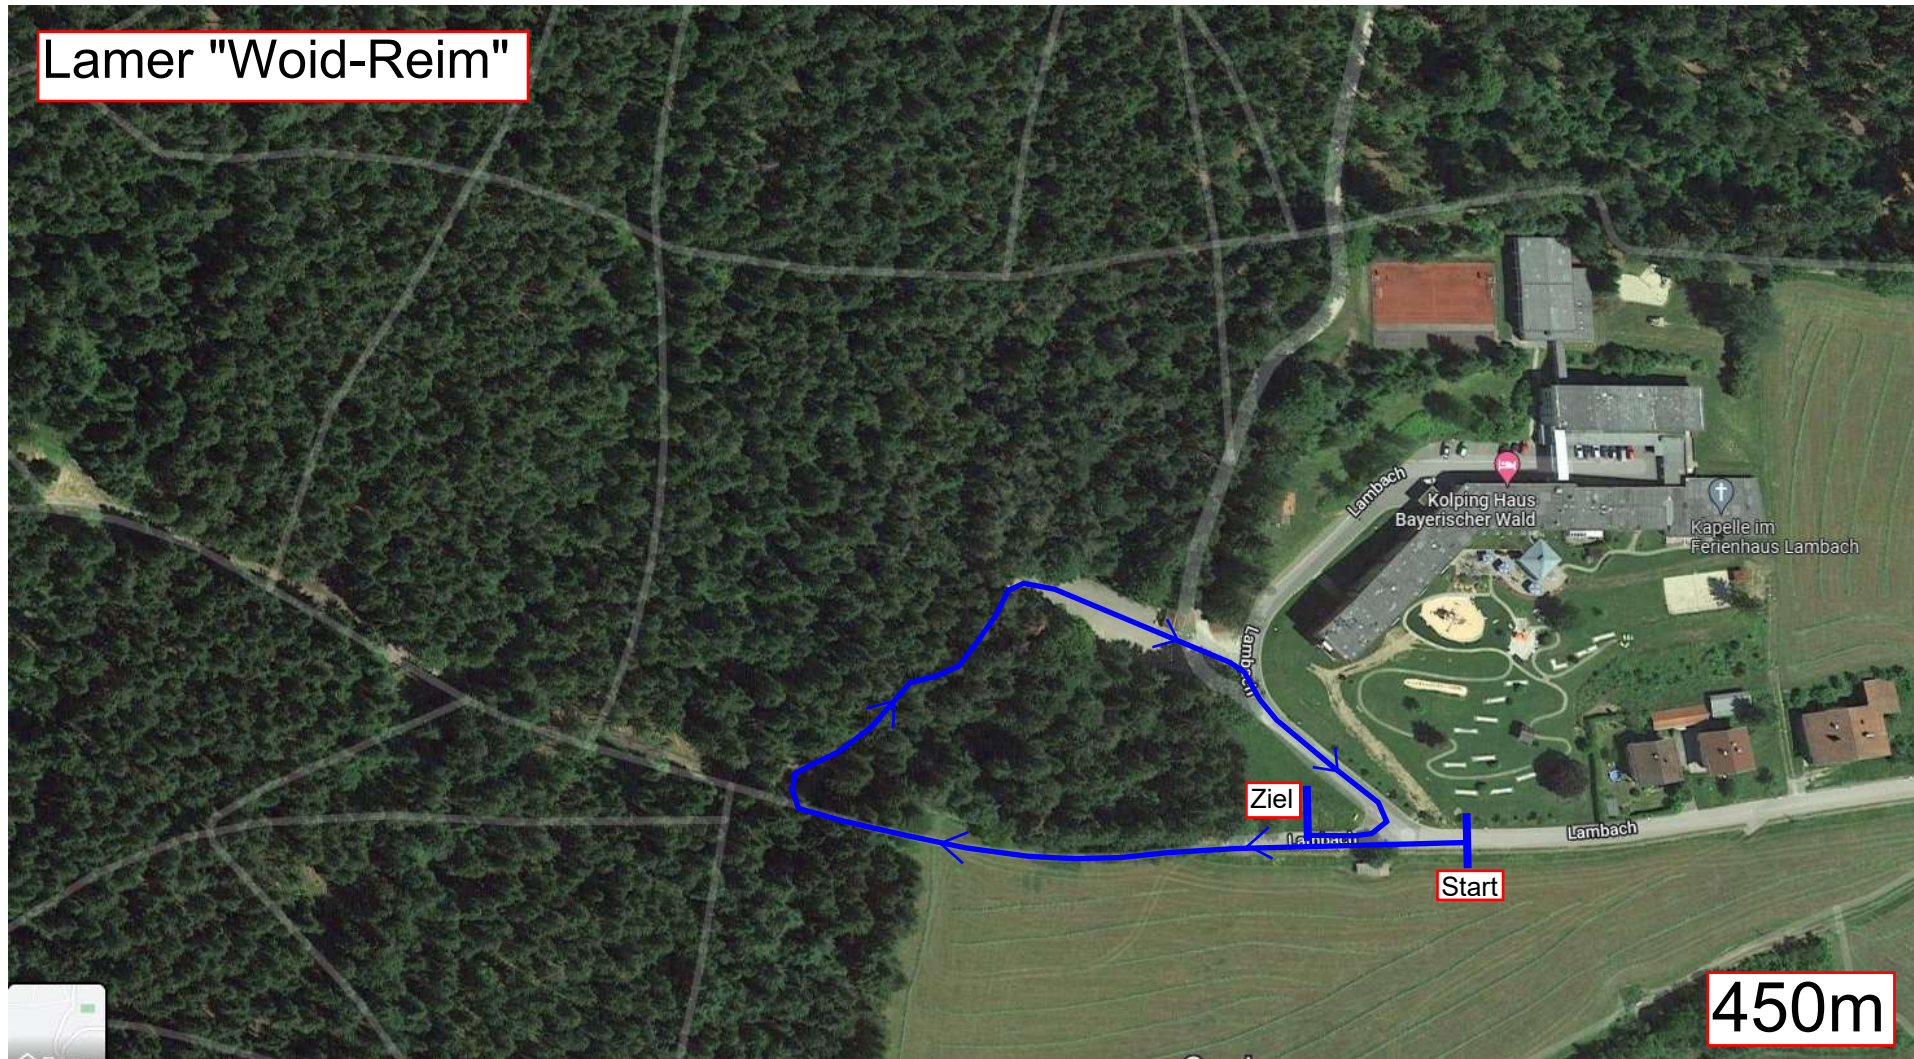

Lamer "Woid-Reim"

Lamer "Woid-Reim"

Lamer "Woid-Reim"

Wendestelle

Ziel

Start

900m

Lamer "Woid-Reim"

Lamer "Woid-Reim"

Lamer "Woid-Reim"

4,2km / 7,2km / 10,2km

Ziel Start

Durchlauf