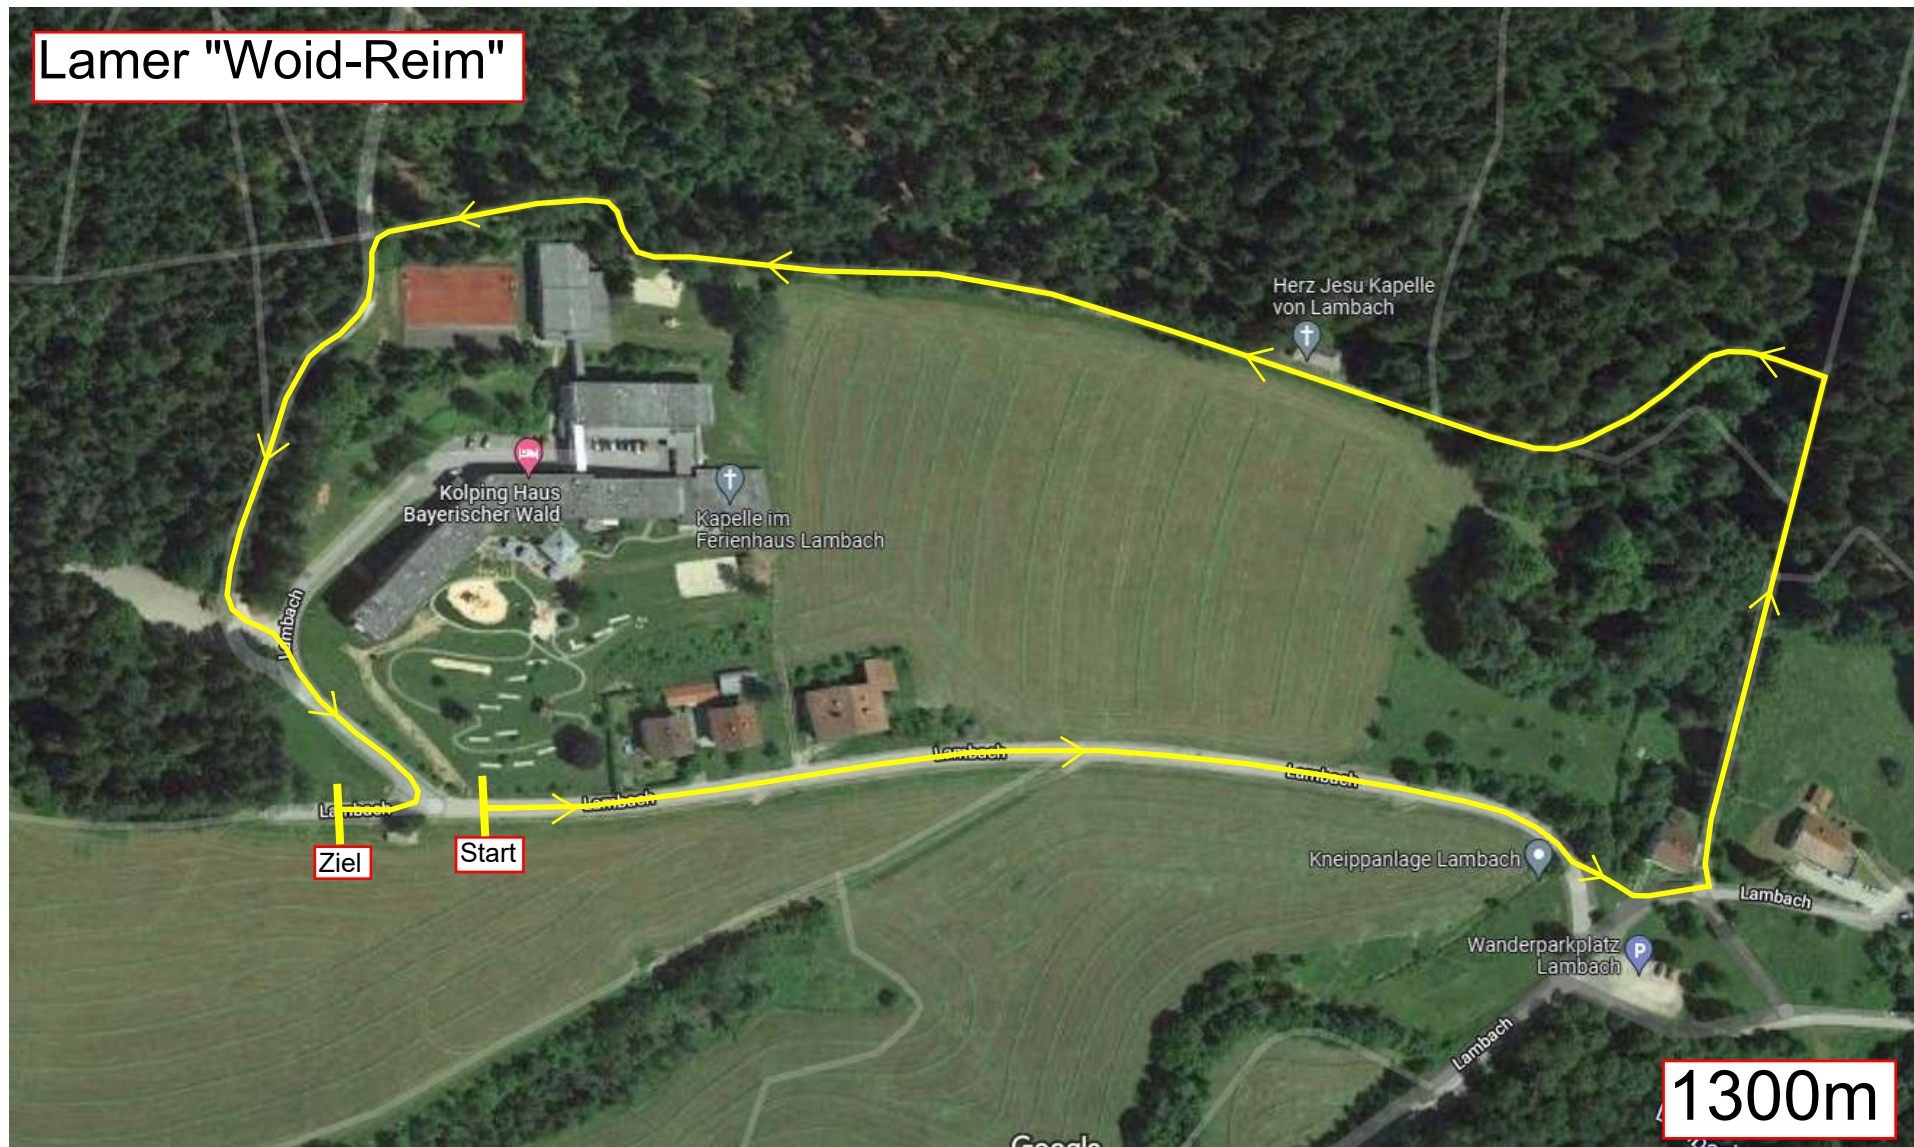

Lamer "Woid-Reim"

Lamer "Woid-Reim"

Lamer "Woid-Reim"

Wendestelle

Ziel

Start

900m

Lamer "Woid-Reim"

Lamer "Woid-Reim"

Lamer "Woid-Reim"

4,2km / 7,2km / 10,2km

Ziel Start

Durchlauf