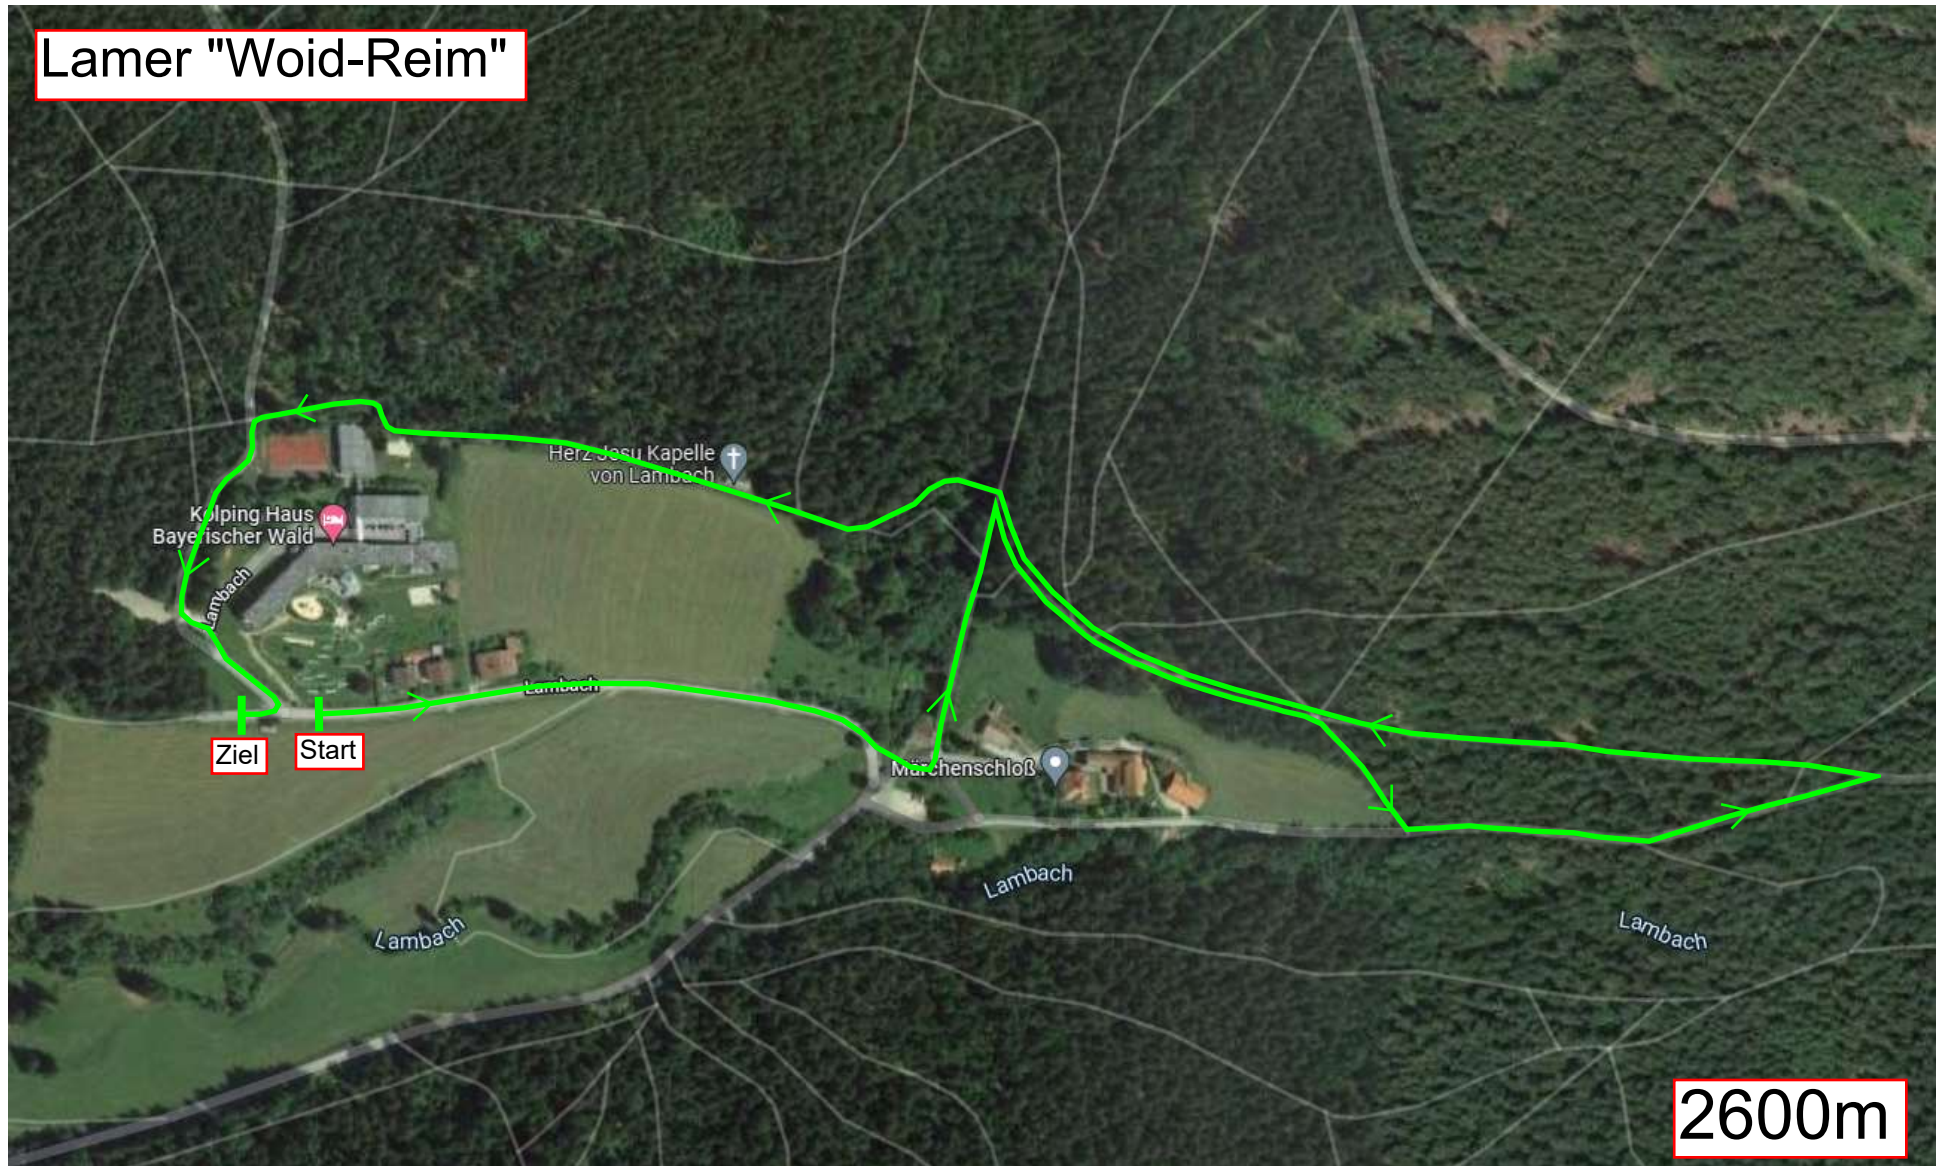

Lamer "Woid-Reim"

Lamer "Woid-Reim"

Lamer "Woid-Reim"

Wendestelle

Ziel

Start

900m

Lamer "Woid-Reim"

Lamer "Woid-Reim"

Lamer "Woid-Reim"

4,2km / 7,2km / 10,2km

Ziel Start

Durchlauf